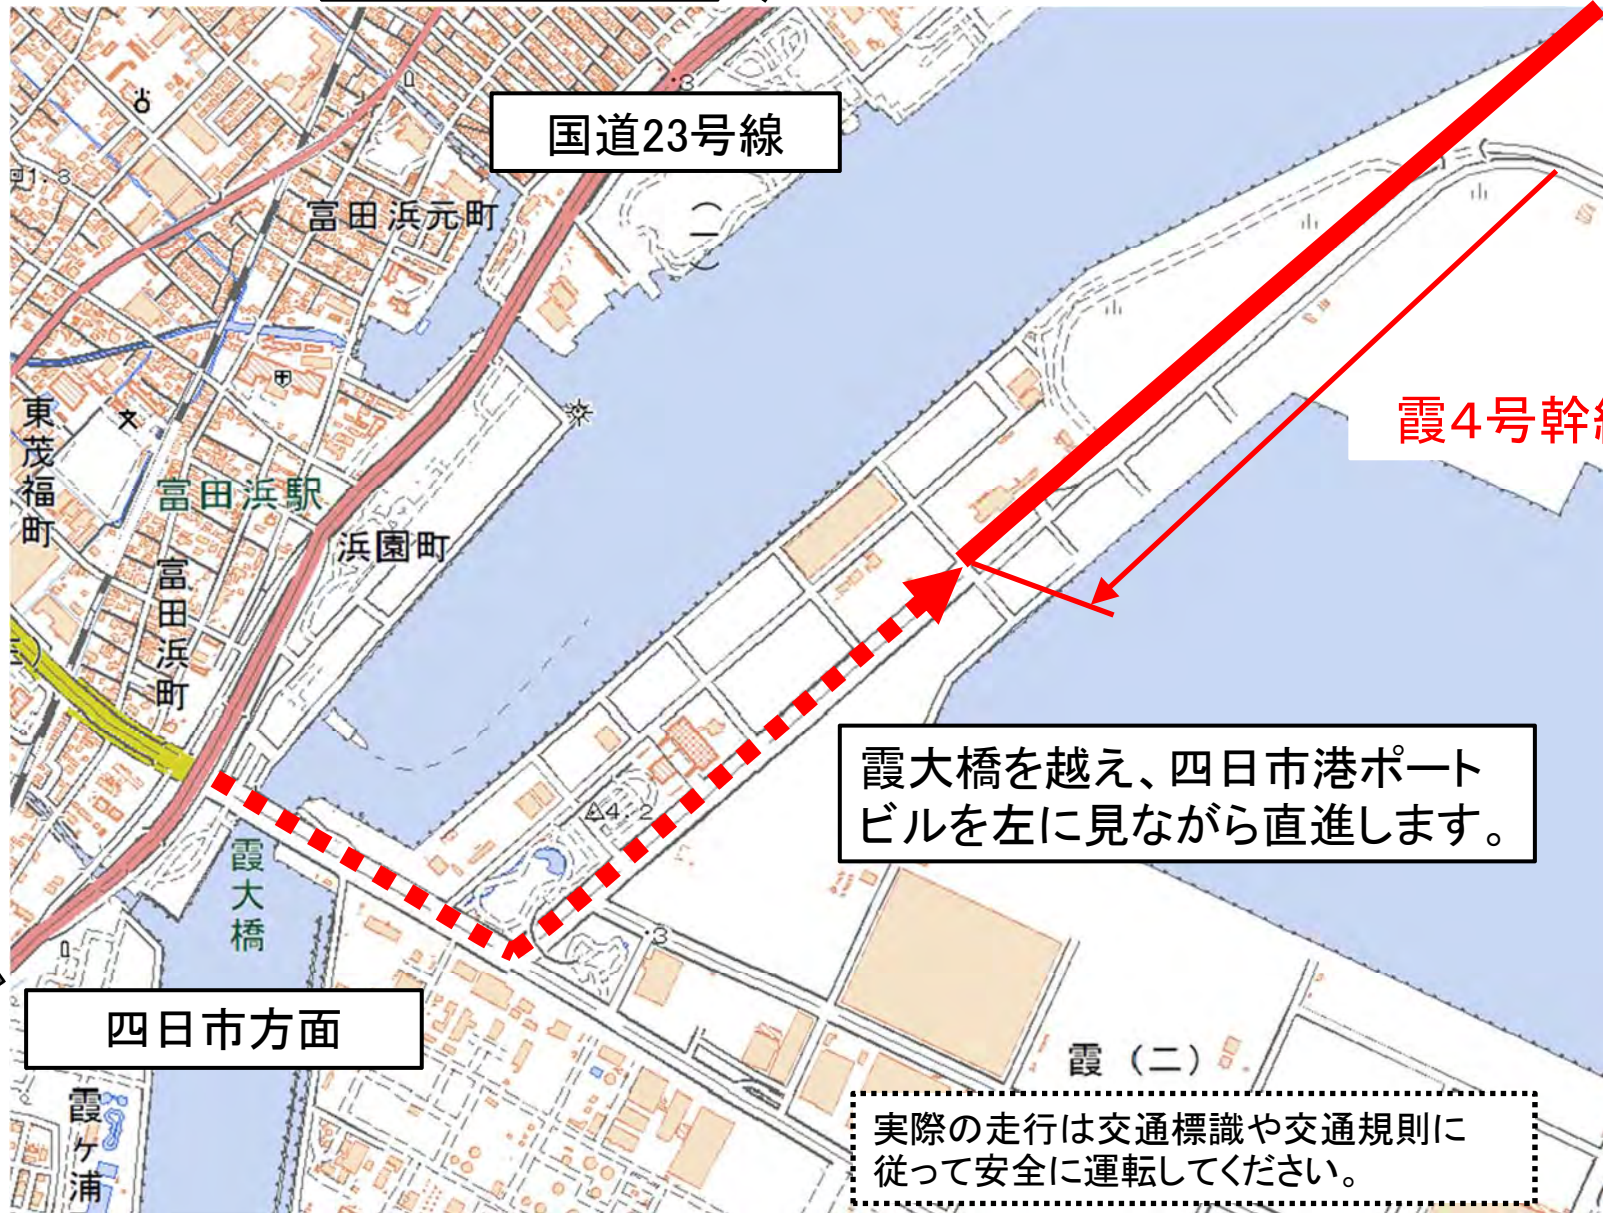

名古屋方面

国道23号線

霞4号幹線

霞大橋を越え、四日市港ポートビルを左に見ながら直進します。

四日市方面

実際の走行は交通標識や交通規則に従って安全に運転してください。

名古屋方面

南福崎交差点より、南東に進むと、霞4号幹線に至ります。

伊勢湾岸道

国道23号線

霞4号幹線

四日市方面

実際の走行は交通標識や交通規則に従って安全に運転してください。